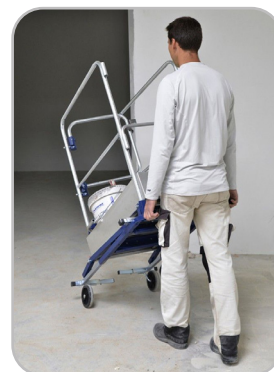

PLATE-FORME Individuelle Gazelle

Fabrication
Française

Poids MAX 150 kg

Garantie 5 ans

La plate-forme Gazelle en Acier/Aluminium.
Plate-forme à hauteur réglable et très compacte pour faciliter le transport.
Garde-corps avec portillon sécurisé.
Produit compact (dimensions base repliée : 108 x 68 x 40 cm).
Réglage indépendant des 4 pieds pour travail en décalage de niveaux.
Marches antidérapantes acier peint. Stabilisateurs intégrés repliables.
Tablette multifonction (porte-outils, portefûts).
Possibilité d'utilisation par-dessus un toilette.
Roues de diamètre 150 mm non marquantes.
Encombrement sol (stabs sortis) : 1,50 x 0,99 m.