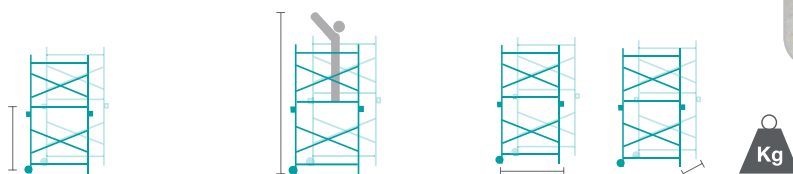

PLATE-FORME Individuelle Gazelle

Fabrication
Française

Poids MAX 150 kg

Garantie 5 ans

La plate-forme Gazelle en Acier/Aluminium.
Plate-forme à hauteur réglable et très compacte pour faciliter le transport.
Garde-corps avec portillon sécurisé.
Produit compact (dimensions base repliée : 108 x 68 x 40 cm).
Réglage indépendant des 4 pieds pour travail en décalage de niveaux.
Marches antidérapantes acier peint. Stabilisateurs intégrés repliables.
Tablette multifonction (porte-outils, portefûts).
Possibilité d'utilisation par-dessus un toilette.
Roues de diamètre 150 mm non marquantes.
Encombrement sol (stabs sortis) : 1,50 x 0,99 m.