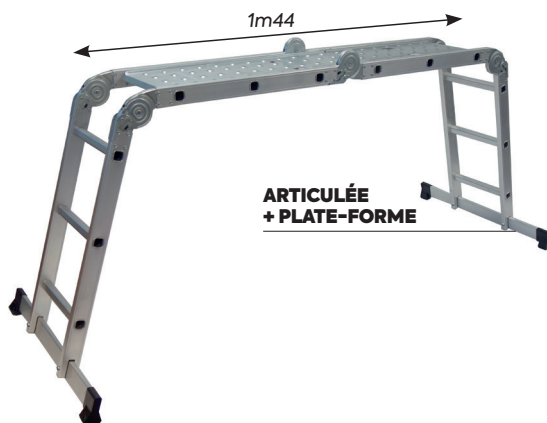

ÉCHELLE

Articulée Multipositions

EN131- 4
European norme

Poids MAX 150 kg

Garantie 2 ans

- Plateforme incluse
- Articulations avec blocage automatique dans les différentes positions d'utilisation
- Échelle en aluminium 4 éléments de 3 barreaux
- Stabilisateurs en aluminium longueur 78cm

Code								
	(m)	(m)	(m)	(m)	(m)	(m)	(L x l x P) (m)	(kg)
451718	4x3	3.39	1.65	0.89	2.25	1.00	0.93 x 0.34 x 0.26	15.80

ENCOMBREMENT RÉDUIT
UNE FOIS REPLIÉE

Photos non contractuelles. - Hauteur d'accès maxi = Votre taille les bras levés + La hauteur du dernier barreau autorisé