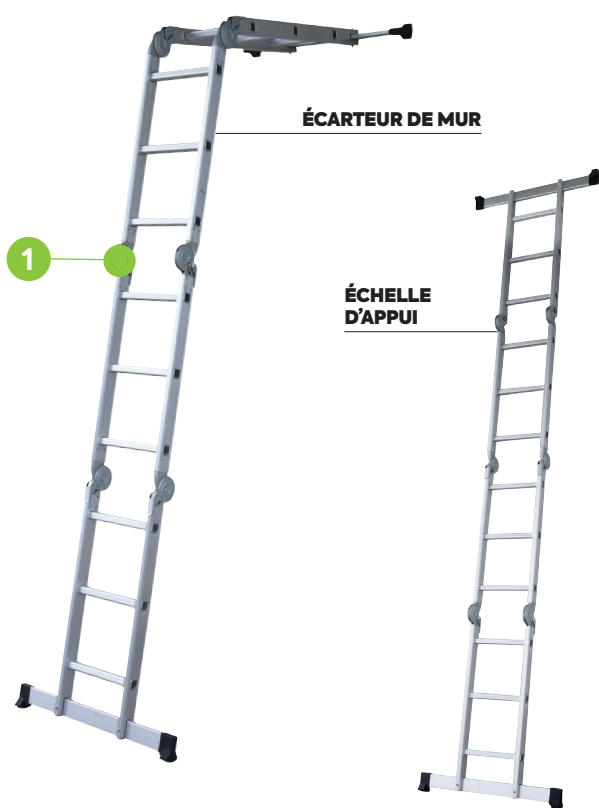

ÉCHELLE

Articulée Multipositions

EN131- 4
European norme

Poids MAX 150 kg

Garantie 2 ans

- Plateforme incluse
- Articulations avec blocage automatique dans les différentes positions d'utilisation
- Échelle en aluminium 4 éléments de 3 barreaux
- Stabilisateurs en aluminium longueur 78cm

Code								
	(m)	(m)	(m)	(m)	(m)	(m)	(L x l x P) (m)	(kg)
451718	4x3	3.39	1.65	0.89	2.25	1.00	0.93 x 0.34 x 0.26	15.80

ENCOMBREMENT RÉDUIT
UNE FOIS REPLIÉE

Photos non contractuelles. - Hauteur d'accès maxi = Votre taille les bras levés + La hauteur du dernier barreau autorisé