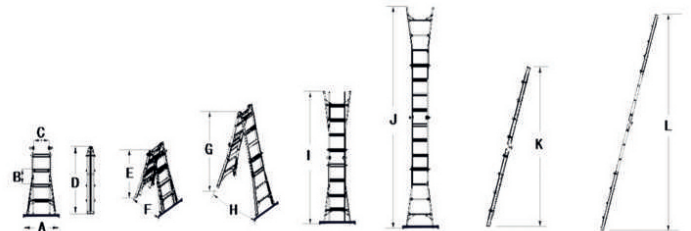

# ÉCHELLE Multicombine

EN131  
European norme et Decret 96-333

Poids MAX 150 kg

Garantie 3 ans

Ref	A (mm)	B (mm)	C (mm)	D (mm)	E (mm)	F (mm)	G (mm)	H (mm)	I (mm)	J (mm)	K (mm)	L (mm)	POIDS
3700766825165	778	280	300	990	935	740	1480	1105	1905	3040	1842	2940	11 kg
3700766825172	968	280	300	1270	1205	855	2015	1410	2463	4140	2380	3999	15 kg
3700766860005	1200	280	300	1550	1468	1035	2520	1815	3025	5274	2922	5094	18 kg
3700766860012	1200	280	300	1830	1735	1230	3034	2100	3600	6380	3477	6162	23 kg

1

1-Double charnière  
avec bouton poussoir

2

2-Levier à ressort  
pour ajuster la  
hauteur souhaitée

3

3-Charnière de blocage  
automatique dans  
toutes les positions

4

4-Pieds antidérapants  
toujours à plat sur le  
sol

UTILISATIONS  
ET POSITIONS DE L'ÉCHELLE

1 ESCABEAU

2 ESCABEAU DÉCALÉ

3 ESCABEAU À 90°

4 ÉCHELLE DROITE