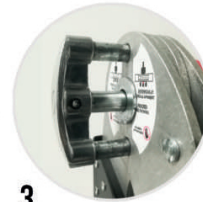

# ÉCHELLE Multicombine

EN131  
European norme et Decret 96-333

Poids MAX 150 kg

Garantie 3 ans

Ref	A (mm)	B (mm)	C (mm)	D (mm)	E (mm)	F (mm)	G (mm)	H (mm)	I (mm)	J (mm)	K (mm)	L (mm)	POIDS
3700766825165	778	280	300	990	935	740	1480	1105	1905	3040	1842	2940	11 kg
3700766825172	968	280	300	1270	1205	855	2015	1410	2463	4140	2380	3999	15 kg
3700766860005	1200	280	300	1550	1468	1035	2520	1815	3025	5274	2922	5094	18 kg
3700766860012	1200	280	300	1830	1735	1230	3034	2100	3600	6380	3477	6162	23 kg

1

1-Double charnière  
avec bouton poussoir

2

2-Levier à ressort  
pour ajuster la  
hauteur souhaitée

3

3-Charnière de blocage  
automatique dans  
toutes les positions

4

4-Pieds antidérapants  
toujours à plat sur le  
sol