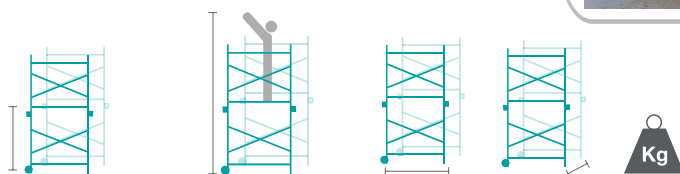

# PLATE-FORME Individuelle Gazelle Mini

Fabrication  
Française

Poids MAX 150 kg

Garantie 5 ans

La plate-forme Gazelle en Acier/Aluminium. Plate-forme à hauteur réglable et très compacte pour faciliter le transport. Garde-corps avec portillon sécurisé. Produit compact (dimensions base repliée : 108 x 60 x 39 cm). Réglage indépendant des 4 pieds pour travail en décalage de niveaux. Marches antidérapantes acier peint. Stabilisateurs intégrés repliables. Tablette multifonction (porte-outils, portefûts). Possibilité d'utilisation par-dessus un toilette. Roues de diamètre 150 mm non marquantes.

Ref	m	m	m	m	Kg
<b>GMINI</b>	de 0,50 à 0,70	de 2,50 à 2,70	1,08	0,60	24,20